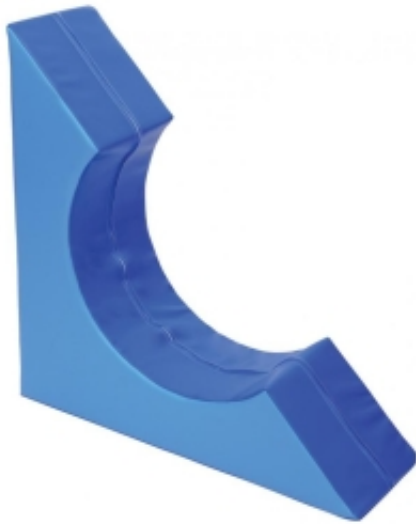

Dane aktualne na dzień: 29-05-2026 19:03

Link do produktu: <https://sm.edu.pl/duzy-daszek-p-1408.html>

Duży daszek

Cena	419,00 zł
Dostępność	Na zamówienie
Czas wysyłki	do 10 dni
Numer katalogowy	ef-439274
Kod producenta	EDF21101
Producent	EDUFIT

Opis produktu

Duży daszek to piankowy element modułowy przeznaczony do przedszkoli, żłobków oraz sal integracji sensorycznej, wspierający rozwój równowagi, koordynacji i sprawności ruchowej. Może być wykorzystywany jako część torów przeszkód oraz różnorodnych konstrukcji przestrzennych, pobudzając wyobraźnię i aktywność dzieci.

Wymiary: 127 x 30 x 90 cm