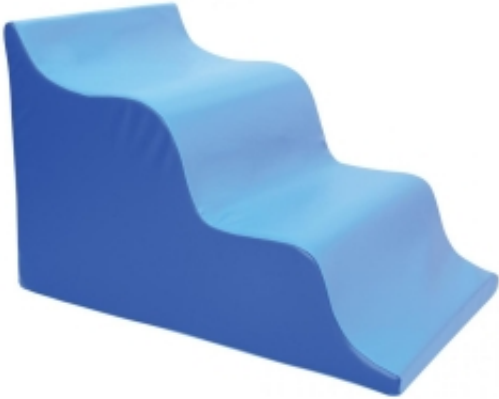

Dane aktualne na dzień: 29-05-2026 19:03

Link do produktu: <https://sm.edu.pl/fala-p-1398.html>

Fala

Cena	749,00 zł
Dostępność	Na zamówienie
Czas wysyłki	do 10 dni
Numer katalogowy	ef-454212
Kod producenta	EDF21020
Producent	EDUFIT

Opis produktu

Fala to piankowy element modułowy przeznaczony do przedszkoli, żłobków oraz sal integracji sensorycznej, wspierający rozwój równowagi, koordynacji i sprawności ruchowej. Charakterystyczny kształt fali umożliwia tworzenie ciekawych układów przestrzennych oraz tras ruchowych, pobudzając wyobraźnię i aktywność dzieci.

Wymiary: 90 x 60 x 60 cm