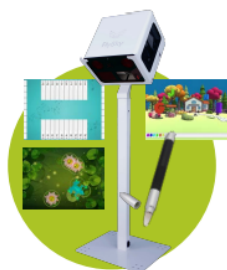

Zestawy FlySky GO

ZAWARTOŚĆ	BASIC	EXTRA	PREMIUM
Aplikacje	102	139	156
Piloty	2	2	2
Pisak IR	1	1	2
Pisak IR na przedłużce	×	1 średni	1 średni, 1 długi
Mata puzzle	×	×	✓
Torba na akcesoria	×	×	✓