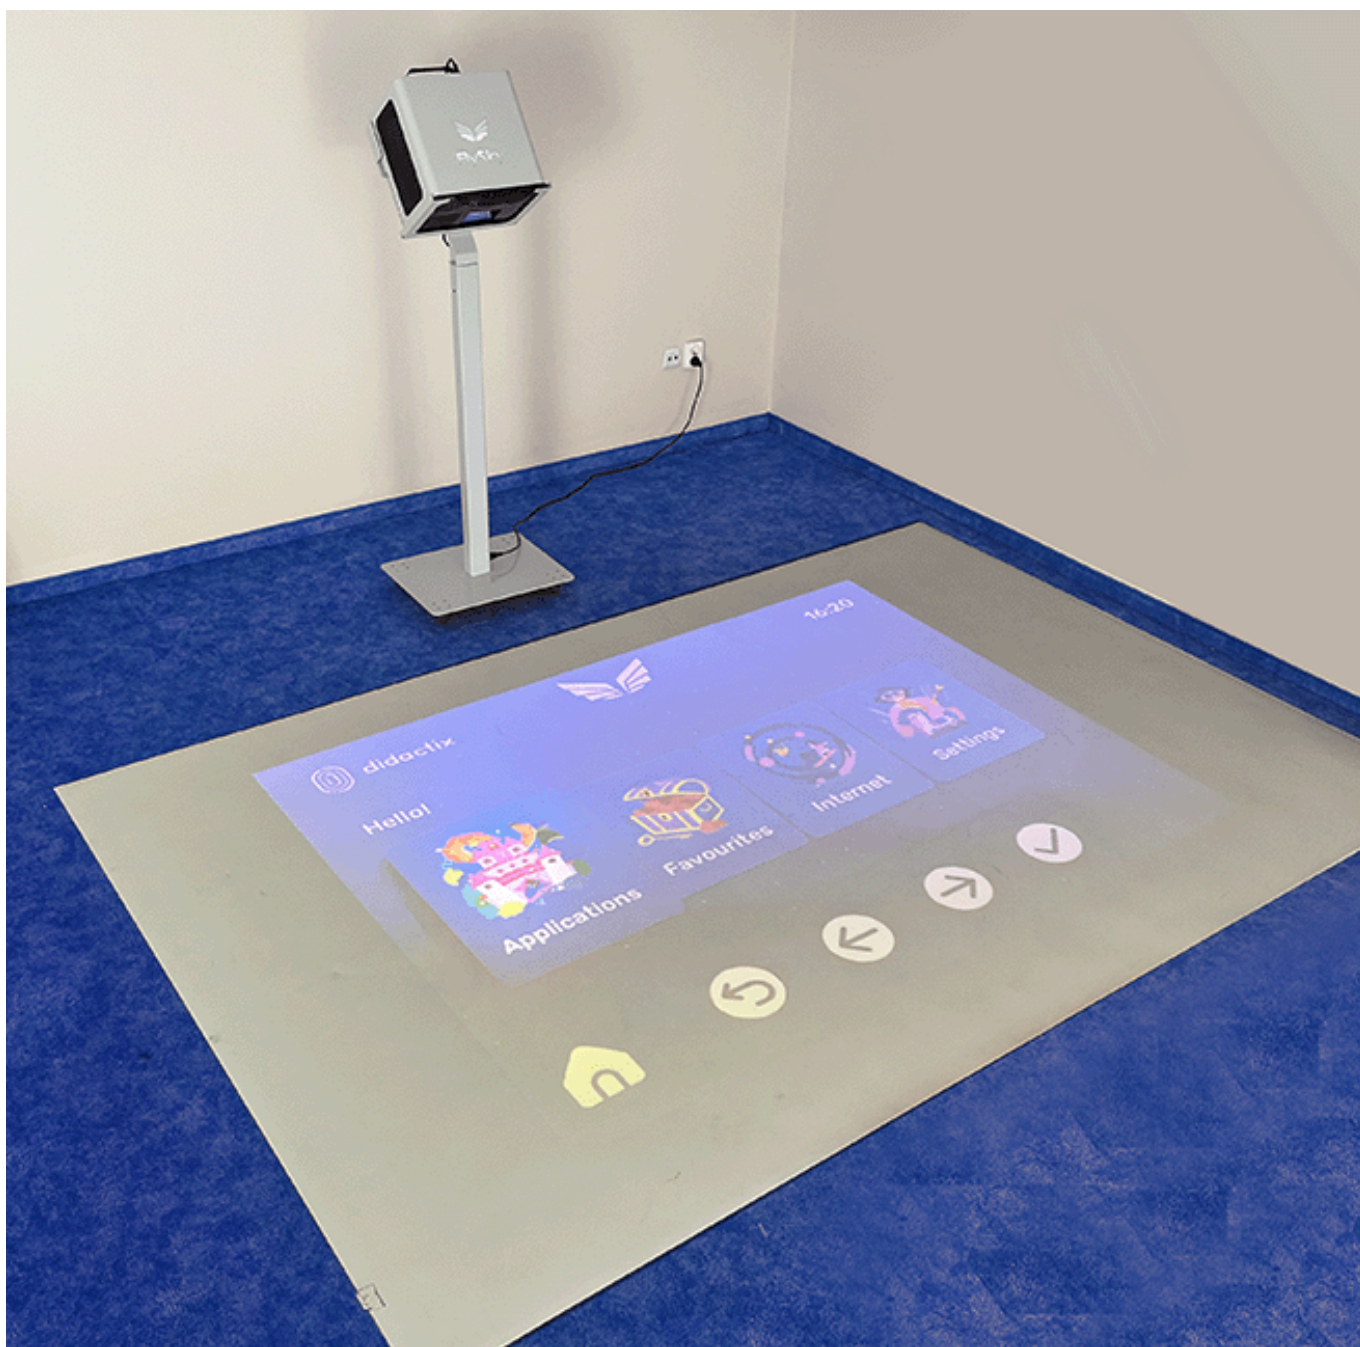


Dane aktualne na dzień: 07-07-2026 22:40

Link do produktu: <https://sm.edu.pl/flysky-go-basic-p-621.html>

FlySky Go BASIC

Cena

13 899,00 zł

Opis produktu

Fly Sky GO BASIC

FlySky GO to podłoga interaktywna na standardowym statywie mobilnym, który umożliwia przenoszenie urządzenia do dowolnego pomieszczenia, co zwiększa jego użyteczność zarówno w szkołach podstawowych, przedszkolach jak i centrach zabaw dla dzieci w różnym wieku.

Specyfikacja techniczna FlySky GO:

Wysokość zestawu: 155cm

Waga zestawu: 33 kg

Wielkość obrazu: 210 x 160cm

Odległość od przedniej części urządzenia do krawędzi rzucanego obrazu: 50cm

- Jednostka centralna:
 - Procesor o taktowaniu 3.5GHz
 - Pamięć RAM: 4GB DDR4
 - Dysk SSD: 120GB
 - System operacyjny: Linux

- Projektor krótkoogniskowy
 - Jasność: 3600 ANSI lumen
 - Rozdzielczość natywna: 1280 x 800
 - Żywotność lampy: do 10000h
- Liczba oraz rodzaj złączy:
 - 1x USB, 1x VGA, 1x AudioJack, 1x RJ45 (Ethernet)
- Parametry elektryczne
 - Zasilanie: 230V, 50Hz
 - Pobór energii: 350W
- System audio
 - Dwa głośniki o mocy 15W wraz z wbudowanym wzmacniaczem