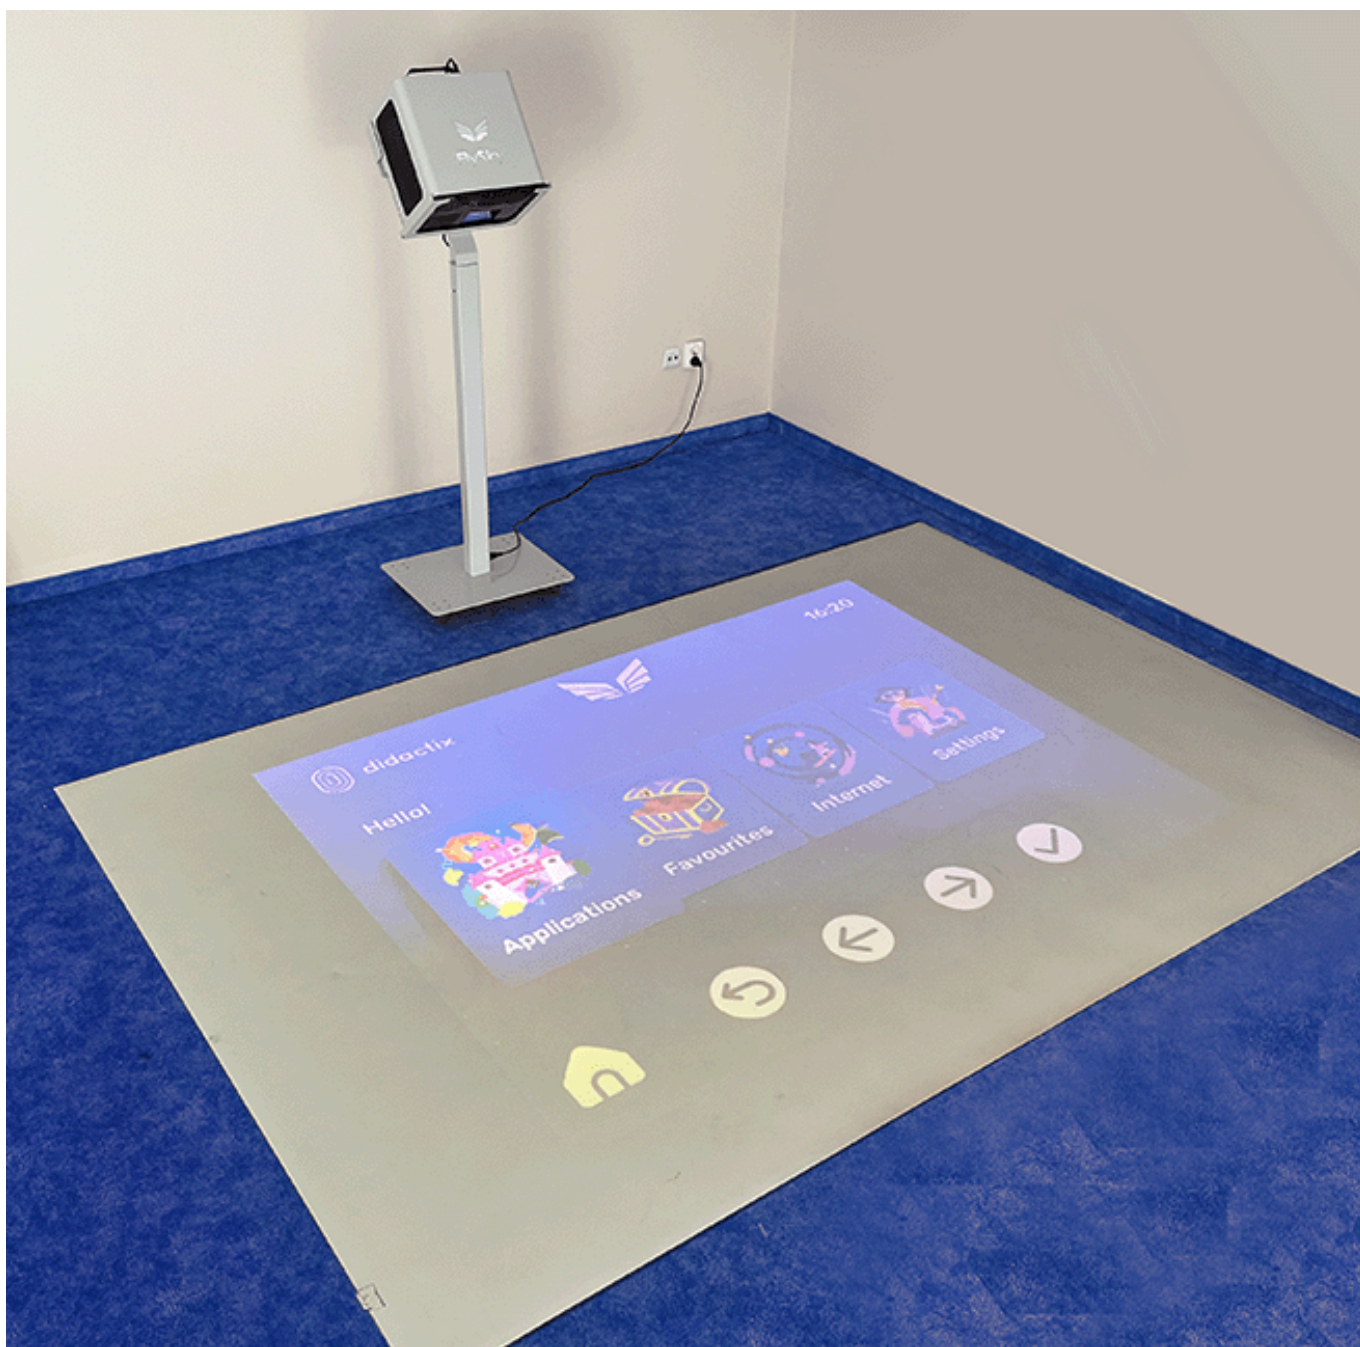


Dane aktualne na dzień: 22-05-2026 22:07

Link do produktu: <https://sm.edu.pl/flysky-go-basic-p-621.html>

FlySky Go BASIC

Cena

13 899,00 zł

Opis produktu

Fly Sky GO BASIC

FlySky GO to podłoga interaktywna na standardowym statywie mobilnym, który umożliwia przenoszenie urządzenia do dowolnego pomieszczenia, co zwiększa jego użyteczność zarówno w szkołach podstawowych, przedszkolach jak i centrach zabaw dla dzieci w różnym wieku.

Specyfikacja techniczna FlySky GO:

Wysokość zestawu: 155cm

Waga zestawu: 33 kg

Wielkość obrazu: 210 x 160cm

Odległość od przedniej części urządzenia do krawędzi rzucanego obrazu: 50cm

- Jednostka centralna:
 - Procesor o taktowaniu 3.5GHz
 - Pamięć RAM: 4GB DDR4
 - Dysk SSD: 120GB
 - System operacyjny: Linux

- Projektor krótkoogniskowy
 - Jasność: 3600 ANSI lumen
 - Rozdzielczość natywna: 1280 x 800
 - Żywotność lampy: do 10000h
- Liczba oraz rodzaj złączy:
 - 1x USB, 1x VGA, 1x AudioJack, 1x RJ45 (Ethernet)
- Parametry elektryczne
 - Zasilanie: 230V, 50Hz
 - Pobór energii: 350W
- System audio
 - Dwa głośniki o mocy 15W wraz z wbudowanym wzmacniaczem