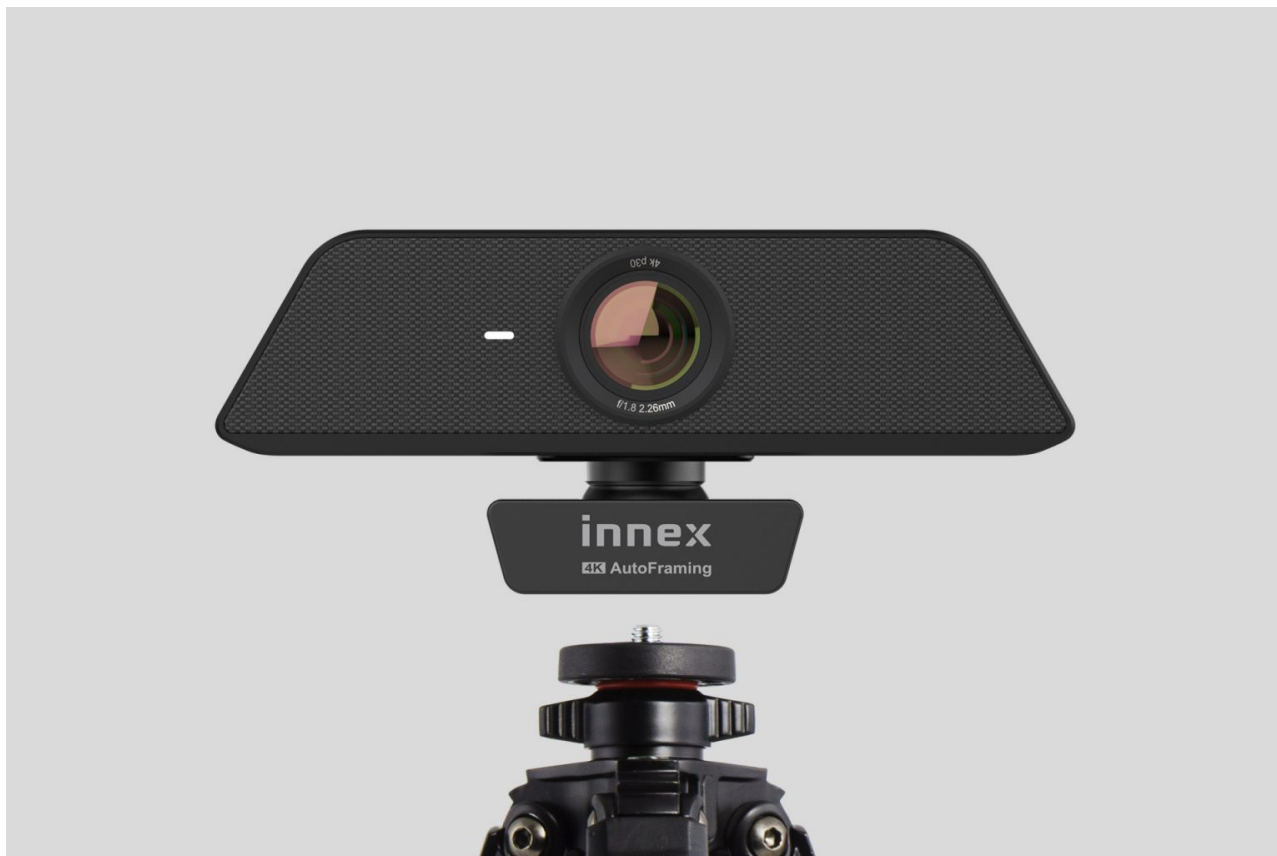

Opis produktu

180° kąt widzenia

Kamera Innex C830 jest wyposażona w trzy 12-megapikselowe kamery oraz algorytm, który pozwala uzyskać jeden obraz, aby zapewnić kąt

widzenia 180°.

5 różnych kątów

Kamera posiada 5 predefiniowanych kątów widzenia (180° | 150° | 120° | 90° | 75°). W ten sposób szybko możemy dostosować obraz

Innex C830 jest w stanie śledzić nawet kilka osób, nawet kiedy przemieszczają się po sali konferencyjnej. Odbywa się to bez jakichkolwiek strat na jakości obrazu. Uwaga uczestników zostaje skupiona na osobie prowadzącej.

Port USB

Dzięki dodatkowemu portowi USB typu A, Innex C830 umożliwia podłączenie do kamery zestawu głośnomówiącego bluetooth za pomocą dongla USB.

Wszechstronne opcje montażu

Tripod

Klips

Uchwyt ścienny

.....
Informacje zawarte na niniejszej stronie internetowej, w tym także cena, opis parametrów technicznych urządzenia oraz specyfikacja techniczna mają charakter informacyjny i nie stanowią oferty handlowej w rozumieniu Kodeksu Cywilnego. Ceny umieszczone przy produktach są to sugerowane ceny detaliczne, zawierające podatek VAT (23%) i mogą ulec zmianie w zależności od aktualnego kursu walut - nie stanowią oferty w rozumieniu przepisów Kodeksu cywilnego. W celu potwierdzenia cen oraz szczegółowych parametrów urządzenia i specyfikacji technicznej skontaktuj się ze sprzedawcą.

Specyfikacja

SPECYFIKACJA

Kąt widzenia: Przekątna 180 ° | w poziomie

Wymiary: 144 | 26 | 73 mm

Łączność: USB C do USB A 2.0

Mikrofon: Podwójny stereofoniczny układ mikrofonów dookólnych