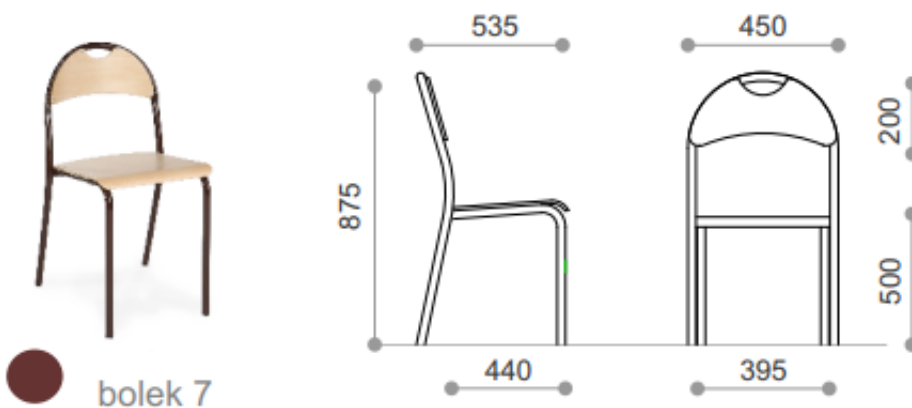

Opis produktu

Krzesło wykonane z profilu stalowego o przekroju 25 mm (nr 7, 6, 5, 4), malowane farbami proszkowymi wg wzornika RAL. Nogi krzesła ze stopkami plastikowymi zabezpieczającymi podłogę. Tylne nogi zakończone ukośnymi stopkami gwarantującymi stabilność mebla. Konstrukcja krzesła umożliwia jego sztaplowanie. Siedzisko i oparcie wykonane ze sklejki. Oparcie z giętej sklejki bukowej o półokrągłym kształcie z charakterystycznym podcięciem na górze.

Wymiary zgodne z zasadami doboru stanowiska pracy ucznia i normy PN-EN 1729-1:2016; PN-EN 1729-2+1:2016

Wzrost użytkownika: 174 - 207 cm.