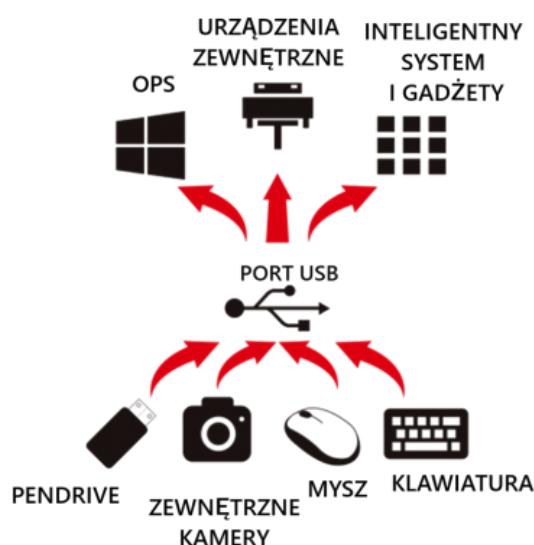

Wyposażony w **dynamiczne porty USB** znacznie zwiększa wykorzystanie monitora ponieważ działa jak USB HUB. W tym modelu zmieniona została również nakładka systemu Android. Teraz uruchamiając monitor interaktywny od razu mamy informacje, które źródła sygnału są podłączone ze wskazaniem, do którego gniazda. Podobnie jak w wyższych modelach nakładka pozwala na **definiowanie własnych skrótów na głównym ekranie**. Można ustawić nie tylko skrót do aplikacji systemu Android, ale również do dowolnego źródła sygnału lub do aplikacji systemu Windows. **Monitory interaktywne z serii RS+** pozwalają na wyświetlanie zawartości w rozdzielczości **4K** (3840*2160) wspierając sygnał 4K 60 Hz na wyjściu oraz wejściu. Pozwala to na prezentację wymagających materiałów wideo zadowalając nawet najbardziej wymagających odbiorców. Ponadto jednostkę wyposażono w odpowiednie złącza HDMI 2.0 oraz **DisplayPort**, by ułatwić użytkownikom podłączenie zewnętrznych komputerów lub mediów.

Dynamiczne USB

Monitor wyposażono w **dynamiczne porty USB**. Taki typ portów USB współpracuje z każdym systemem, dzięki temu podłączone do monitora urządzenie zewnętrzne jest dostępne dla komputera OPS czy wbudowanego Androida. Monitor udostępni urządzenie zewnętrzne typu kamera dowolnemu komputerowi podłączonemu do niego.