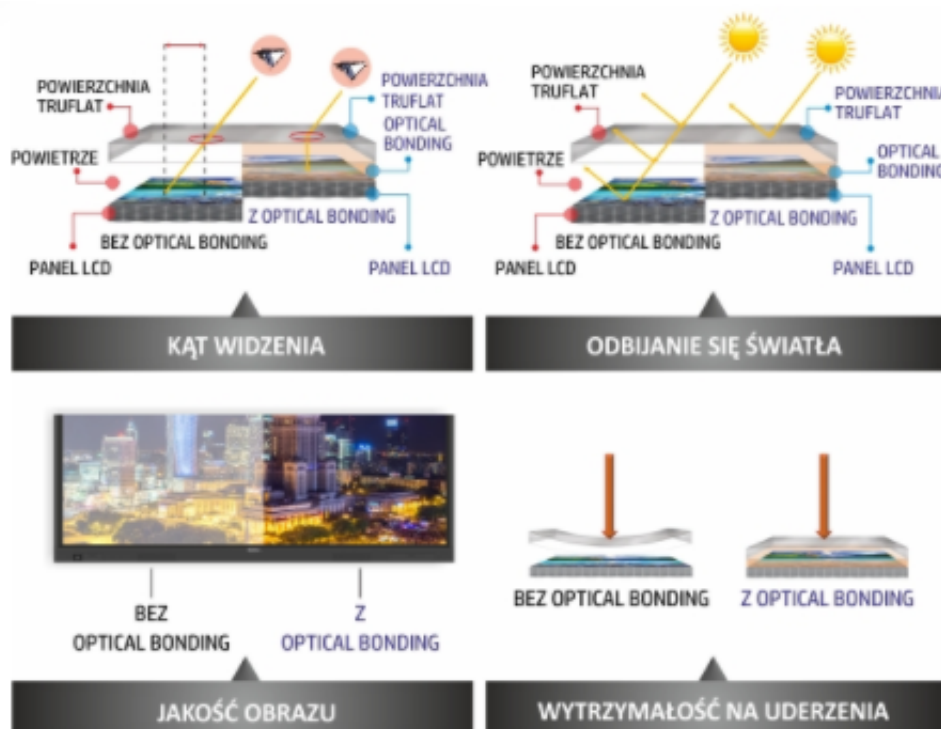

Dostępny w 3 rozmiarach **65", 75", 86"**

Windows Ink i rozpoznawanie obiektowe

Pełna kompatybilność monitora interaktywnego **Newline MIRA TT-8620HO** z narzędziem Windows Ink sprawia, że można zapomnieć o przełączaniu funkcji, żeby nanieść notatkę lub ją zmazać. Wystarczy Twoja dłoń oraz pisak do pracy z dokumentami w naturalny i płynny sposób. Monitor interaktywny rozpozna pisak oraz gesty i automatycznie wykona przypisaną funkcję. Myślisz że korzystanie z monitorów interaktywnych jest skomplikowane? Nic bardziej mylnego - **Newline MIRA** sprawia, że praca na dokumentach MS Office z urządzeniami dotykowymi jest prostsza niż kiedykolwiek. Zbliź pisak do powierzchni ekranu i zacznij notować odręcznie na swoim dokumencie, zapomnij o szukaniu funkcji w pasku narzędzi i pracuj na swoich dokumentach jak przy tablicy suchościeralnej.

Dynamiczne USB

Monitor wyposażono w dynamiczne porty USB. Taki typ portów USB współpracuje z każdym systemem, dzięki temu podłączone do monitora urządzenia zewnętrzne jest dostępne dla komputera OPS czy wbudowanego Androida. Monitor udostępni urządzenia zewnętrzne typu kamera dowolnemu komputerowi podłączonemu do niego.

Wbudowana kamera i mikrofony

Wbudowana kamera o rozdzielczości Full HD o kącie widzenia 90 stopni oraz macierz czterech mikrofonów z redukcją echa i szumów ułatwiają współpracę, pozwalają na swobodne prowadzenie rozmów wideo. Dzięki temu MIRA jest doskonałym wyborem do zdalnych spotkań. Dodatkowo model MIRA można rozbudować o dedykowane akcesorium jakim jest soundbar z wbudowaną kamerą 4K, dzięki zastosowaniu dedykowanego złącza oba urządzenia można w prosty sposób zintegrować nie obawiając się, że nie będą ze sobą kompatybilne.