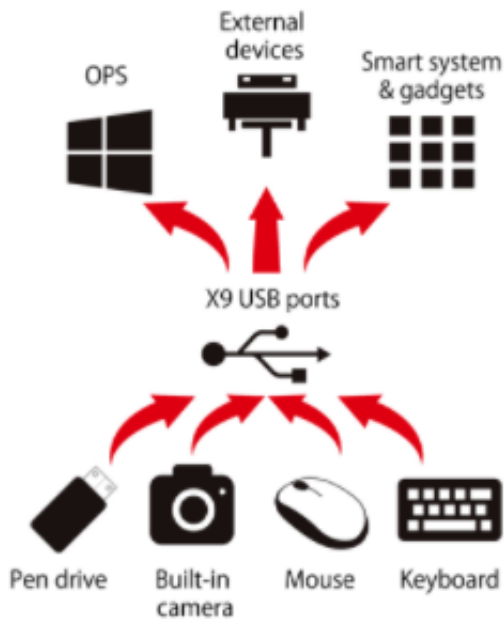

prezentacji. **Optical Bonding**, czyli zespolenie monitora z szybą zabezpieczającą, zwiększa także odporność urządzenia na uszkodzenia, jednocześnie zapewniając niezrównany komfort pracy, dzięki wyeliminowaniu zjawiska paralaksy oraz uczucia pisanie w "powietrzu". Dzięki wbudowanej **kamerze Full HD** o kącie widzenia 90 stopni oraz zestawowi **4 mikrofonów** z redukcją zjawiska echa oraz szumów MIRA jest tym praktycznie wszystkim czego Ci potrzeba do nowoczesnej pracy zdalnej z wykorzystaniem dowolnej platformy do wideokonferencji. W tym modelu zastosowano również nowoczesne złącza takie jak USB-C czy HDMI, dlatego niepotrzebne jest stosowanie "przejściówek" by móc wygodnie podłączyć się do monitora nawet najnowocześniejszym komputerem czy notebookiem.

Zaprojektowany pod Windows 10

Monitory **Newline MIRA** są kompatybilne z **Windows Ink** oraz posiadają funkcję **Rozpoznawania Obiektowego**, co pozwala na łatwiejszą pracę z systemem Windows oraz programami pakietu MS Office. Jak to działa? Wystarczy, że sięgniesz po pisak dołączony do zestawu i zbliżysz go do powierzchni monitora, by móc notować na programach pakietu MS Office, ruch całą dłonią wymaże niepotrzebną notatkę, a palcami będziesz mógł sprawnie poruszać się po dokumencie.

Dynamiczne USB

Monitor wyposażono w dynamiczne porty USB. Taki typ portów USB współpracuje z każdym systemem, dzięki temu podłączone do monitora urządzenia zewnętrzne jest dostępne dla komputera OPS czy wbudowanego Androida. Monitor udostępni urządzenia zewnętrzne typu kamera dowolnemu komputerowi podłączonemu do niego.